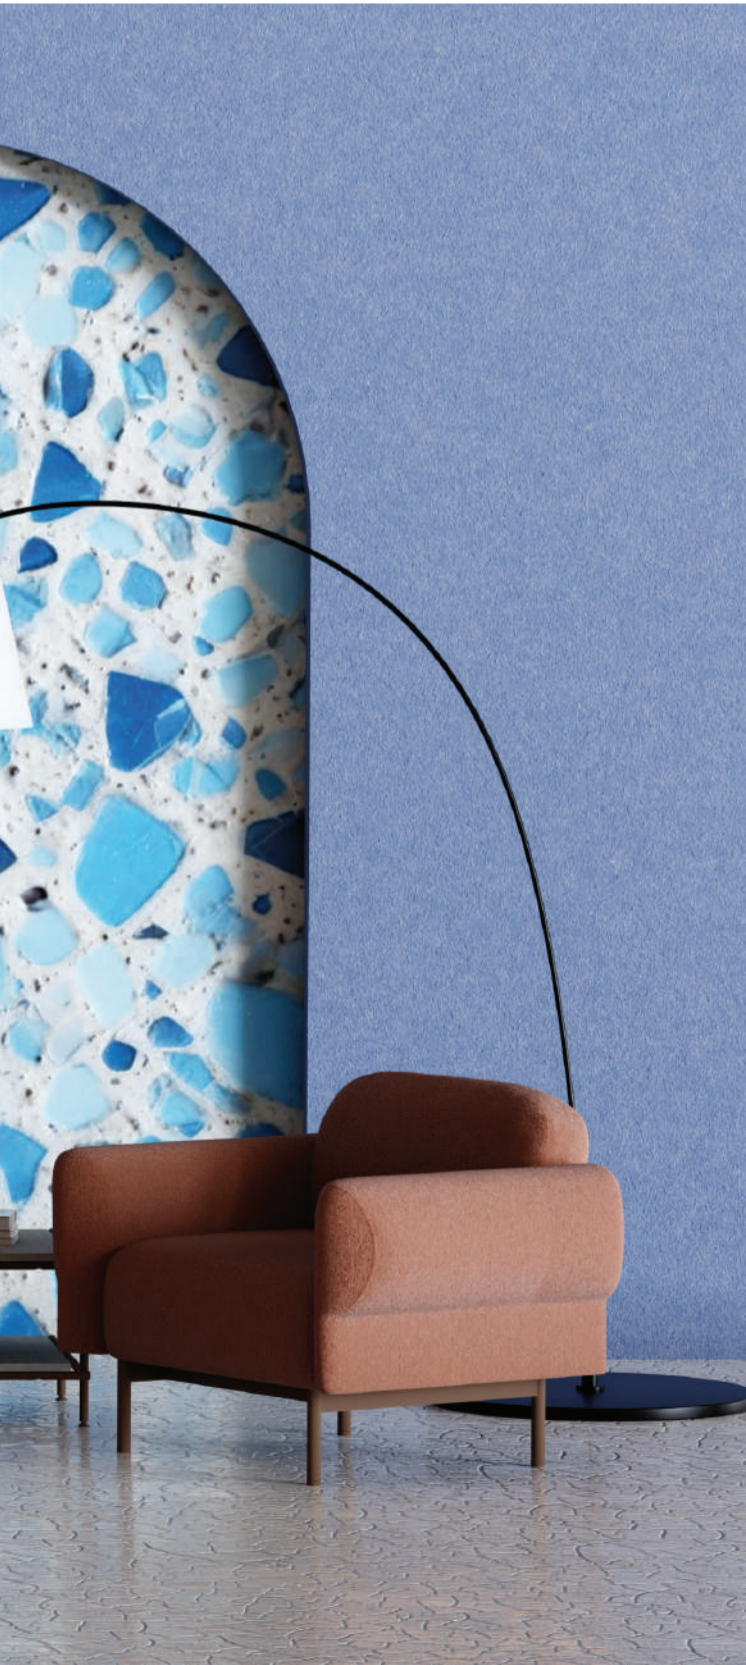

WHERE STYLE MEETS
FUNCTIONALITY:

Dora

Dora is a seating series that stands out in any environment with its soft curves and distinctive form. Offering three-seater, two-seater, and armchair options, Dora easily adapts to different spaces, providing much more than just a seating solution with its inviting comfort and charming aesthetics.

The oval form dominating its overall design gives Dora a warm and welcoming vibe. However, what truly sets it apart are the unique details in the arm design. This subtle touch enriches the chair's elegant silhouette, adding a sophisticated dimension to its design.

With its soft texture providing top-level comfort, Dora is an ideal choice for any environment, from offices to social spaces. Its distinctive appearance and modern lines seamlessly combine functionality with elegance.