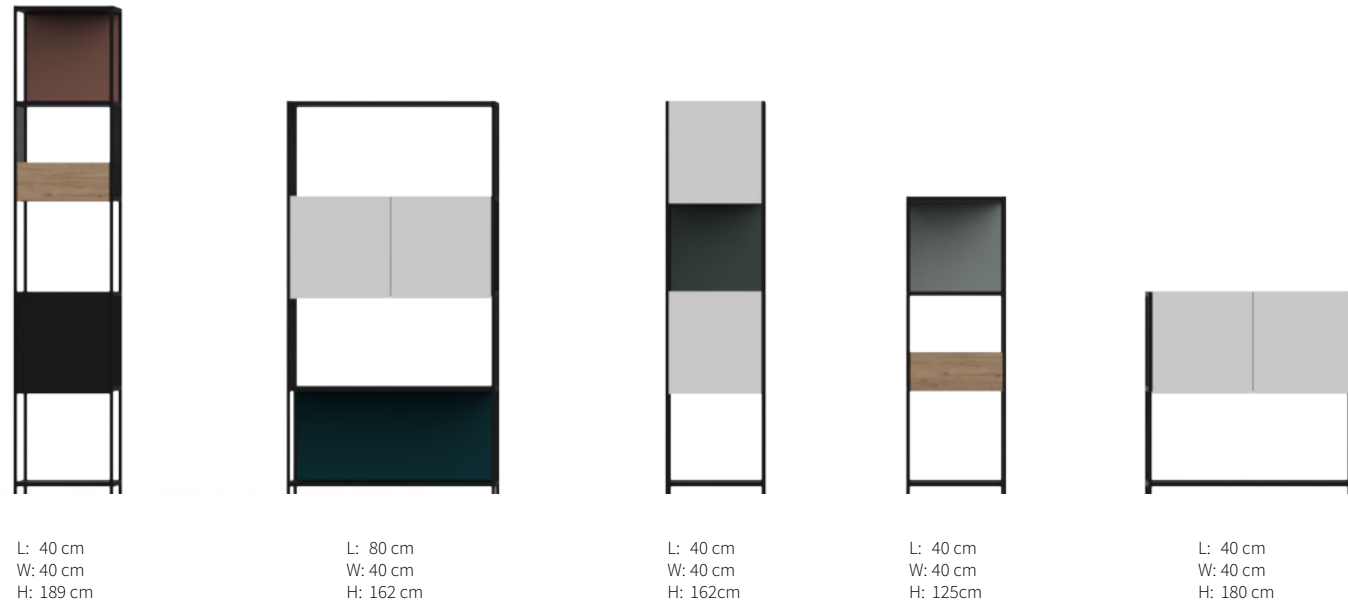

Geniş Çiçeklik
Wide Flower Bed

L: 78 cm
W: 36 cm
H: 15 cm

Geniş Raf
Wide Shelf

L: 78 cm
W: 39 cm
H: 1,8 cm

Dar Raf
Narrow Shelf

L: 39 cm
W: 39 cm
H: 1,8 cm

L: 40 cm
W: 40 cm
H: 189 cm

L: 80 cm
W: 40 cm
H: 162 cm