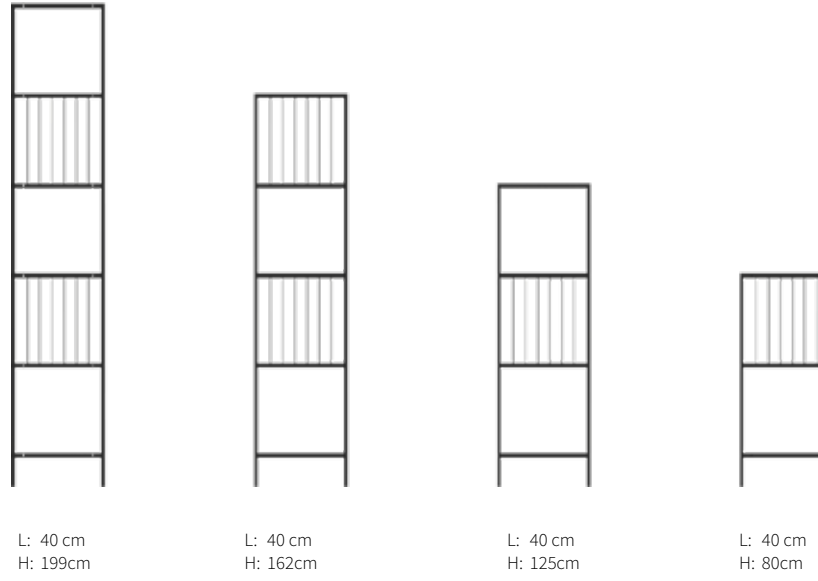

L: 40 cm
H: 199cm

L: 40 cm
H: 162cm

L: 40 cm
H: 125cm

L: 40 cm
H: 80cm

L: 78 cm
W: 41 cm
H: 39 cm

L: 39 cm
W: 41 cm
H: 39 cm

L: 78 cm
W: 39 cm
H: 39 cm

L: 39 cm
W: 39 cm
H: 39 cm