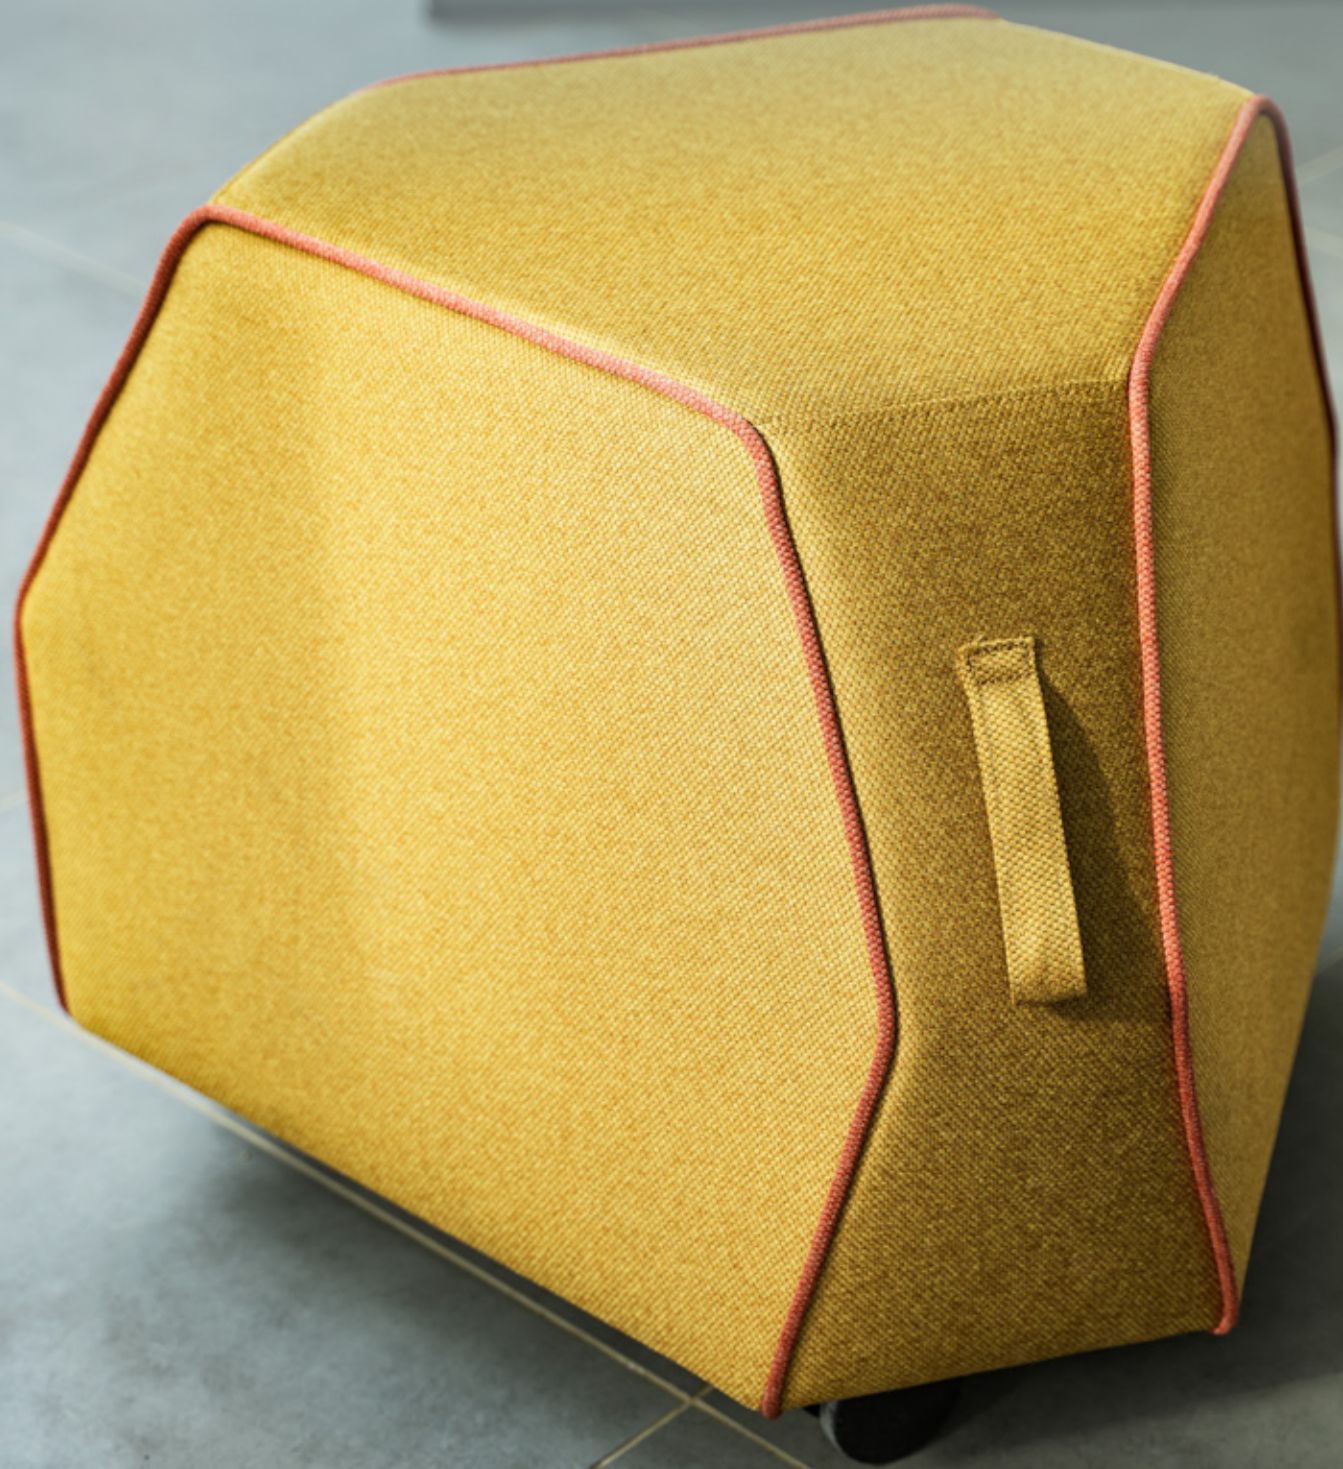

Brow Puf

L: 65cm
W: 65 cm
H: 46 cm