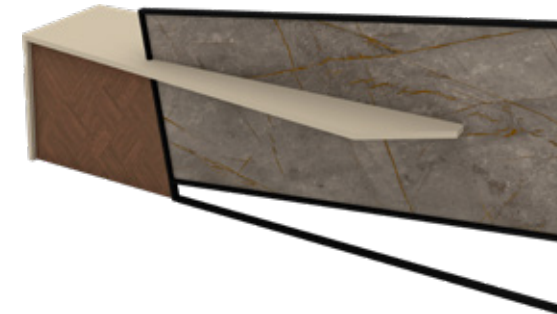

L: 300 cm
W: 86 cm
H: 125 cm

Ahşap Renkler
Wood Colors

Vintage

Gordion

Vizon