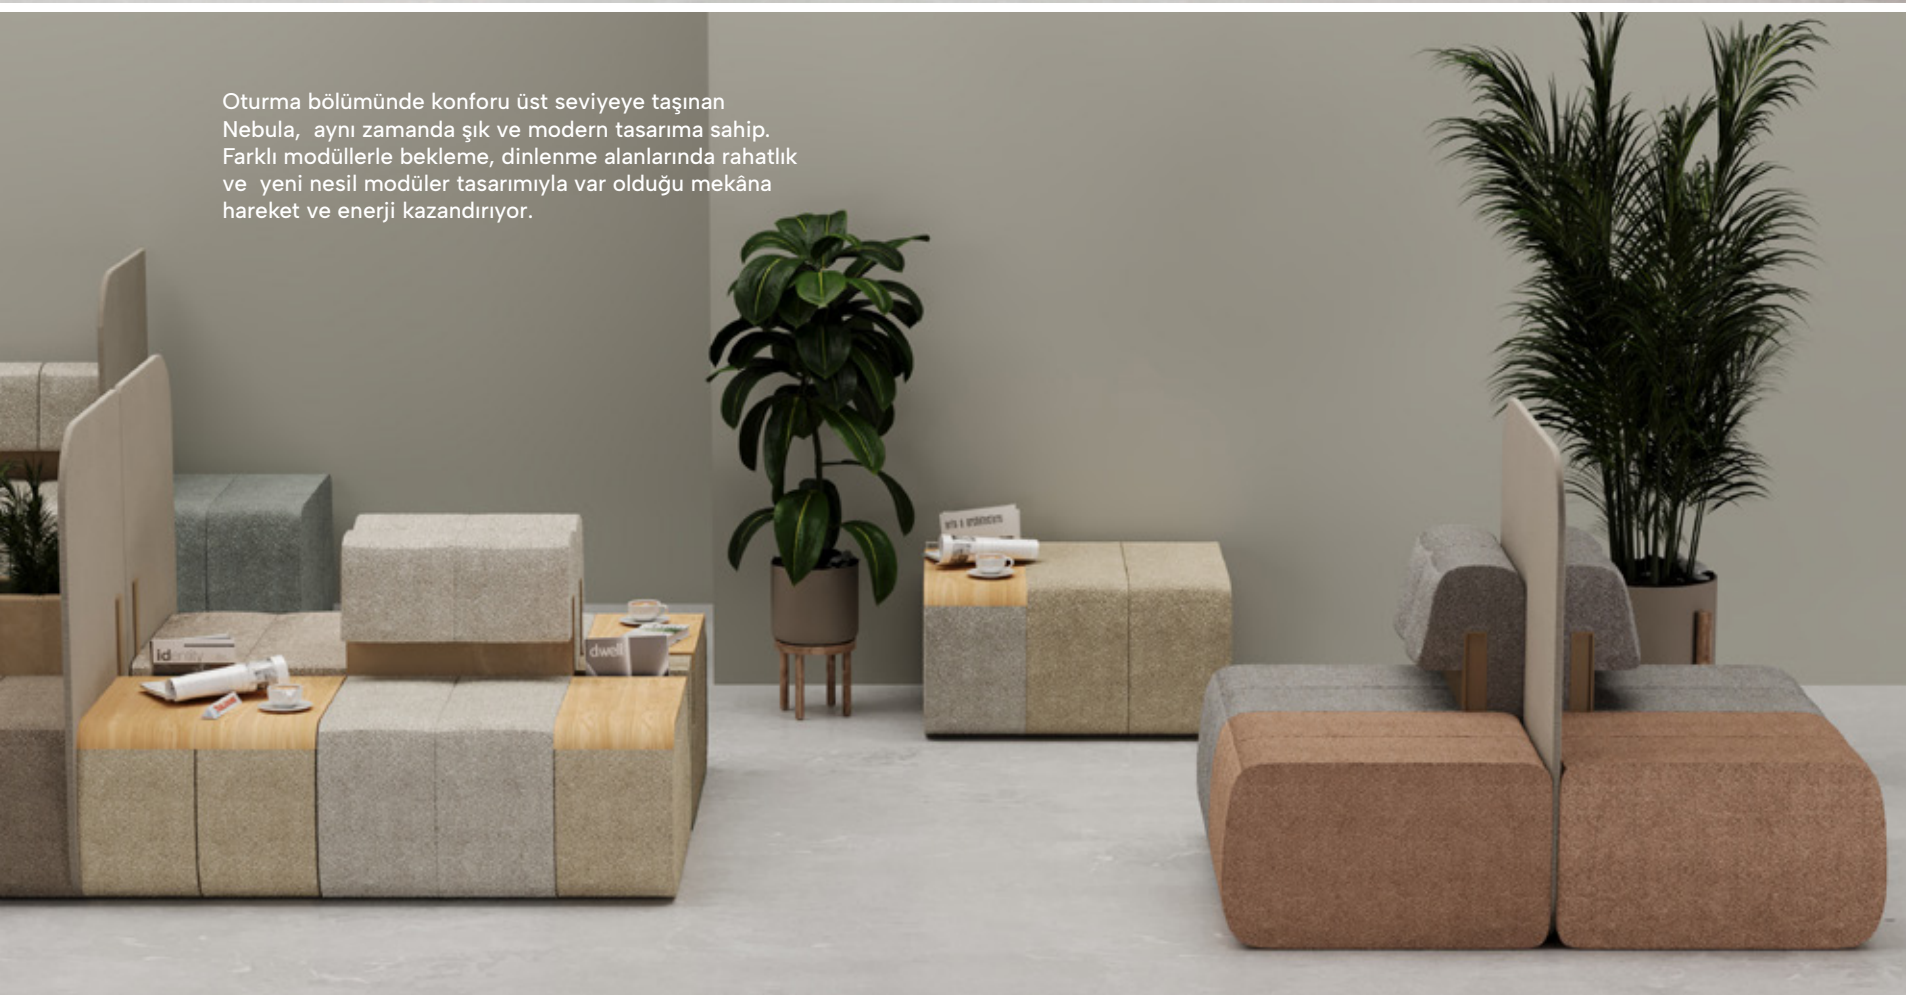

Ölçü Measurement: 112x120x45 h

Ripple Modular Seating System

Ripple

Nebula

by Ozan Sinan Tıgılođlu

Oturma bölümünde konforu üst seviyeye taşınan Nebula, aynı zamanda şık ve modern tasarıma sahip. Farklı modüllerle bekleme, dinlenme alanlarında rahatlık ve yeni nesil modüler tasarımıyla var olduğu mekâna hareket ve enerji kazandırıyor.

Nebula, which takes the comfort to the next level in the seating zones, with it's stylish and modern design. It provides comfort in waiting and resting areas with different modules and alternatives that brings movement and energy to the space with its new generation modular design.