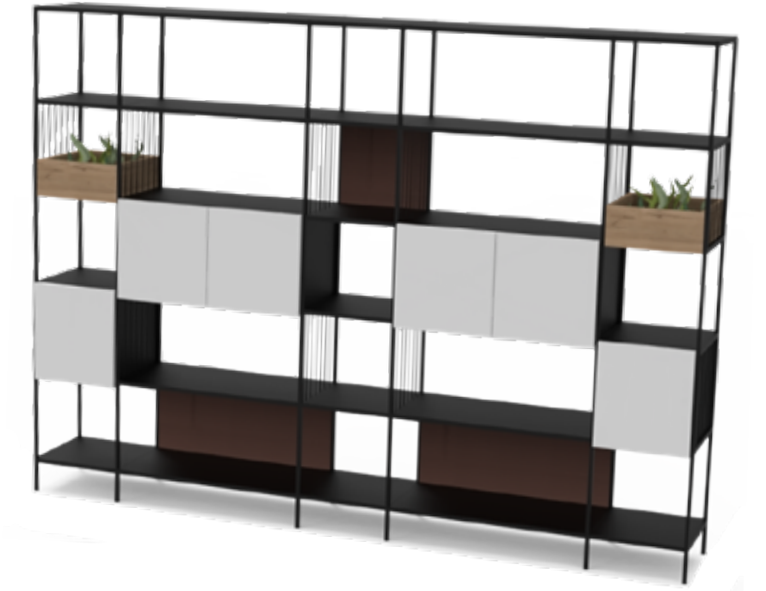

L: 39 cm
W: 36 cm
H: 15 cm

L: 78 cm
W: 36 cm
H: 15 cm

L: 78 cm
W: 39 cm
H: 1,8 cm

L: 39 cm
W: 39 cm
H: 1,8 cm