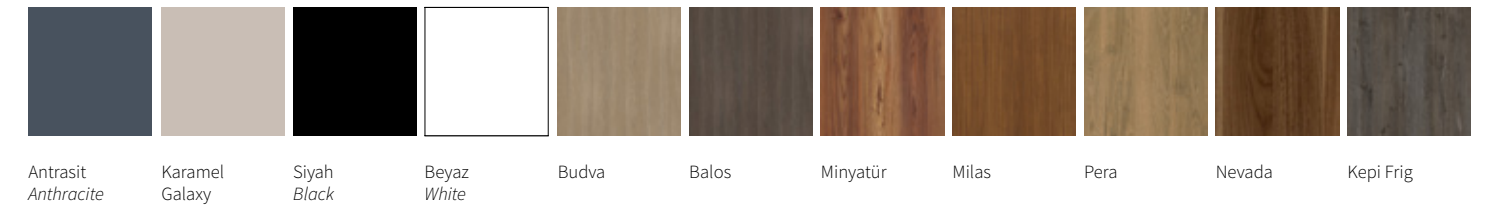

Tidy

Depolama Sistemleri

Tidy Cabinet Systems

Tidy dolaplar, geniş ürün yelpazesıyla farklı depolama çözümlerinin yanısıra mekan içinde alternatif alanlar oluşturmanızı da sağlayarak daha geniş bir çalışma alanı sağlar. Ürün aile çeşitliliği ve estetik tasarımı ile Tidy, birçok ofis çalışma alanlarında depolama sistemi olarak tüm ofis ihtiyaçlarını karşılayabilmektedir. Tidy, tüm ofis çalışma alanlarında ve birçok yönetici ofislerinde ihtiyaçlarınıza efektif bir çözüm sunmaktadır.

Tidy cabinets, with their wide product range, allow you to create alternative areas in the space as well as different storage solutions, allowing you to use a wider work area. With its product family diversity and its aesthetic design that adds to the visuality of your office, Tidy can meet all office needs as a storage system in many office work areas. Tidy offers an effective solution to your storage needs in all office work areas and many executive offices.

Gövde Renkleri
Body Colors

Kapak Renkleri
Doors Colors