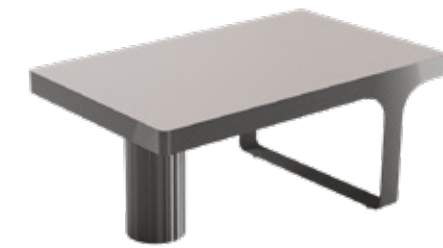

Metal Renk
Metal Colors

Siyah
Black

“

İŞİNİ SEVENLER İÇİN

TRENCH

Trench

Doğanın eşsiz dokusundan ilham alınarak tasarlanan Trench, geniş masa tablası ve tercihe göre ayarlanabilir etajeriyle mekanlarınıza fonksiyonellik katar.

Designed with inspiration from the unique texture of nature, Trench adds functionality to your spaces with its wide tabletop and adjustable return.

İŞİNİZE ULAŞAN STİL

Masa <i>Desk</i>	275x100x75 h 235x100x75 h
Dolap <i>Cabinet</i>	265x40x75 h 220 x 40 x 75h
Etajer 1 <i>Return 1</i>	165x93x65 h
Etajer 2 <i>Return 2</i>	165x55x65 h
Sehpa <i>Coffeetable</i>	100x60x45 h
Toplantı Masası <i>Meeting Table</i>	280x120x75 h