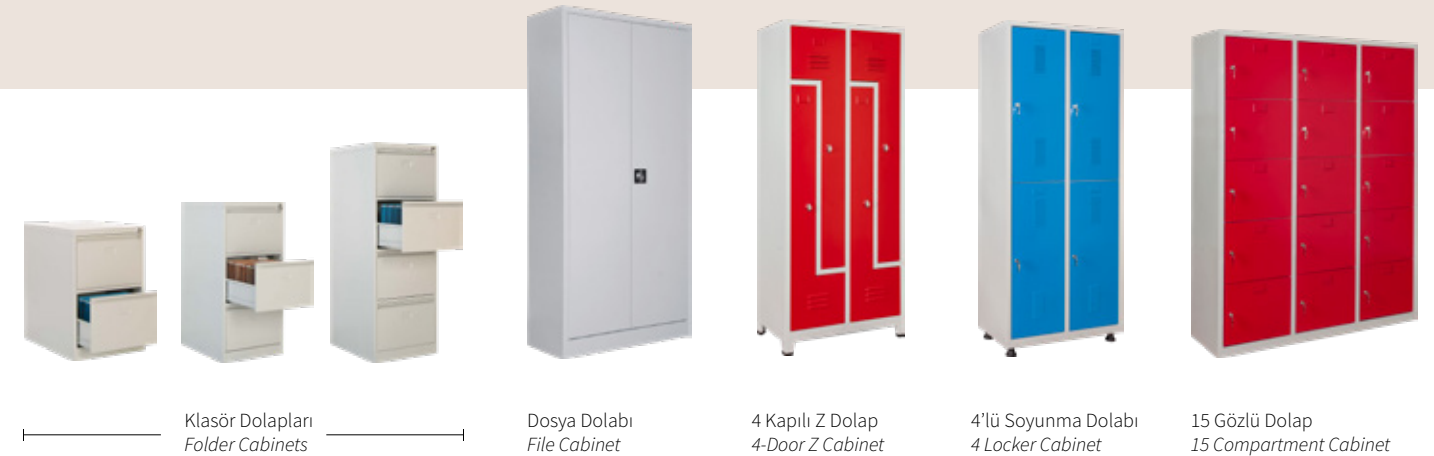

Klasör Dolapları
Folder Cabinets

Dosya Dolabı
File Cabinet

4 Kapılı Z Dolap
4-Door Z Cabinet

4'lü Soyunma Dolabı
4 Locker Cabinet

15 Gözlü Dolap
15 Compartment Cabinet