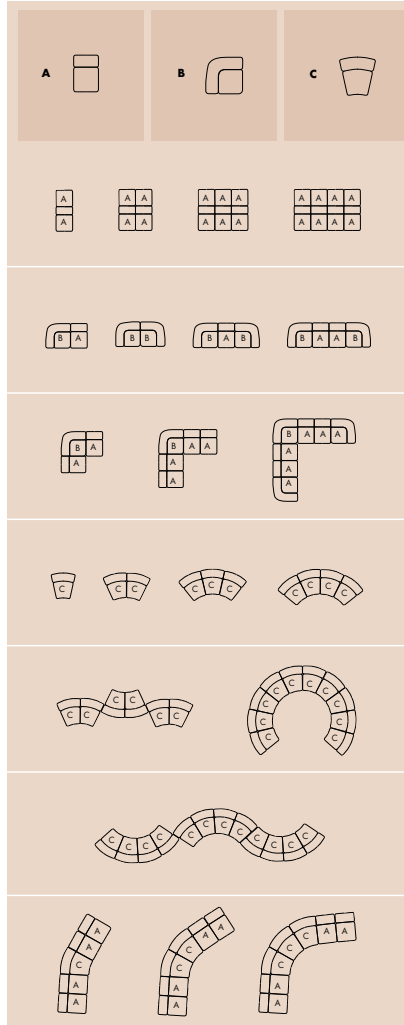

Ölçü Measurement: 112x120x45 h

Ripple Modular Seating System

Ripple

Nebula

by Ozan Sinan Tıgılođlu

Oturma bölümünde konforu üst seviyeye taşınan Nebula, aynı zamanda şık ve modern tasarıma sahip. Farklı modüllerle bekleme, dinlenme alanlarında rahatlık ve yeni nesil modüler tasarımıyla var olduğu mekâna hareket ve enerji kazandırıyor.