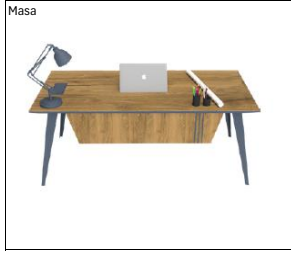

RENK KODLARI

Ürün - Product	Kod - Code	Boyut - Dimension	Fiyat - Price	İndirilmiş Fiyat
Line Tekli Etajersiz Masa 140 cm	LN.03.10.140	140X85X75	~~₺ 9.100,00~~	₺ 5.915,00
Line Tekli Etajersiz Masa 160 cm	LN.03.10.160	160X85X75	~~₺ 9.700,00~~	₺ 6.305,00
Line Tekli Etajersiz Masa 180 cm	LN.03.10.180	180X85X75	~~₺ 10.300,00~~	₺ 6.695,00
Line Tekli Etajersiz Masa 200 cm	LN.03.10.200	200X85X75	~~₺ 11.000,00~~	₺ 7.150,00

Etajersiz masalarda priz istenirse tek açılım kapak, 40'lık kablo tavası ve Bürotik Standart Gredi serisinin seçilmesi gerekir.

Line Tekli Etajerli Masa 140 cm	LN.03.11.140	140X85X75h	~~₺ 8.375,00~~	₺ 5.443,75
Line Tekli Etajerli Masa 160 cm	LN.03.11.160	160X85X75h	~~₺ 9.000,00~~	₺ 5.850,00
Line Tekli Etajerli Masa 180 cm	LN.03.11.180	180X85X75h	~~₺ 9.625,00~~	₺ 6.256,25
Line Tekli Etajerli Masa 200 cm	LN.03.11.200	200X85X75h	~~₺ 10.250,00~~	₺ 6.662,50

Line etajerli masanın içinde priz kapağı dahildir. Priz istenirse 40'lık kablo tavası ve Bürotik Standart Gredi serisinin seçilmesi gerekir.

Etajer Medium Sağ	MD.05.06.120	120x45x58h	~~₺ 5.150,00~~	₺ 4.120,00
Etajer Medium Sol	MD.05.06.120	120x45x58h	~~₺ 5.150,00~~	₺ 4.120,00

Etajer Maxi Sağ	MX.05.06.160R	160x45x58h	~~₺ 7.500,00~~	₺ 6.000,00
Etajer Maxi Sol	MX.05.06.160L	160x45x58h	~~₺ 7.500,00~~	₺ 6.000,00