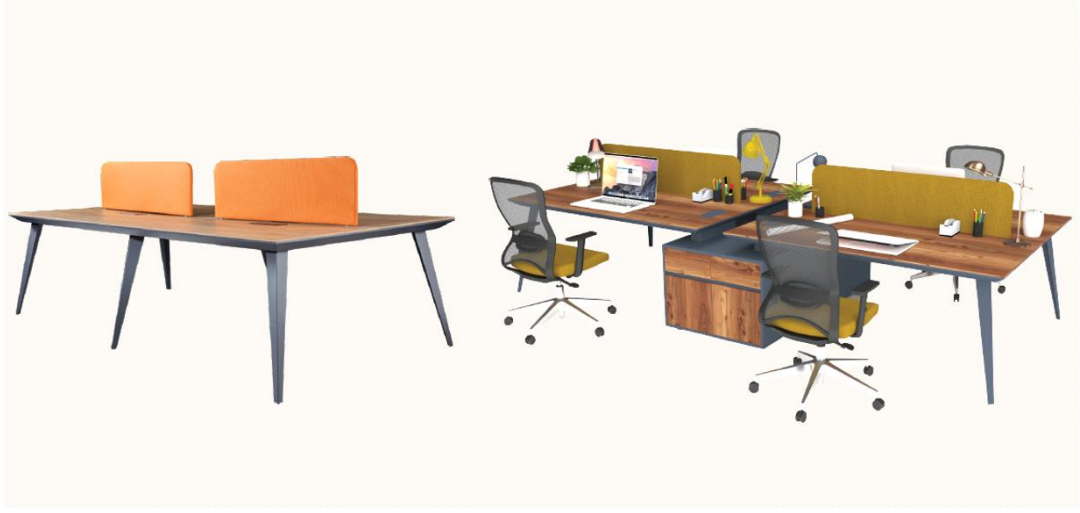

Ürün - Product	Kod - Code	Boyut - Dimension	Fiyat - Price	İndirimli Fiyat
Line Dörtlü Etajersiz Masa 240 cm	LN.03.45.120	240X140X75h	₺ ~~18.125,00~~	₺ 11.781,25
Line Dörtlü Etajersiz Masa 280 cm	LN.03.45.140	280x140x75h	₺ ~~19.375,00~~	₺ 12.593,75
Line Dörtlü Etajersiz Masa 320 cm	LN.03.45.160	320x140x75h	₺ ~~20.625,00~~	₺ 13.406,25
Line Dörtlü Etajersiz Masa 360 cm	LN.03.45.180	360x140x75h	₺ ~~21.875,00~~	₺ 14.218,75
Line Dörtlü Etajersiz Masa 400 cm	LN.03.45.200	400X140X75h	₺ ~~23.125,00~~	₺ 15.031,25

Line dörtlünün içinde priz kapağı dahildir. Priz istenirse 2'şer adet 40'lık kablo tavası ve Bürotik Standart Gredi serisinin seçilmesi gerekir.

Line İki Etajerli Masa 120 cm	LN.03.22.120	270x140x75h	2x ₺ ~~11.100,00~~	₺ 7.215,00
Line İki Etajerli Masa 140 cm	LN.03.22.140	310x140x75h	2x ₺ ~~11.550,00~~	₺ 7.507,50
Line İki Etajerli Masa 160 cm	LN.03.22.160	350x140x75h	2x ₺ ~~12.100,00~~	₺ 7.865,00
Line İki Etajerli Masa 180 cm	LN.03.22.180	390x140x75h	2x ₺ ~~12.650,00~~	₺ 8.222,50
Line İki Etajerli Masa 180 cm	LN.03.22.200	430x140x75h	2x ₺ ~~13.125,00~~	₺ 8.531,25

Line dörtlü etajerlinin içinde priz kapağı dahildir. Priz istenirse 2'şer adet 40'lık kablo tavası ve Bürotik Standart Gredi serisinin seçilmesi gerekir.

Etajer Wide Kapaklı	WD.05.06.084	84x65x58h	2x ₺ ~~5.750,00~~	₺ 4.600,00

Dörtlü Masa Oluşturmak için 2 adet sipariş geçilmelidir