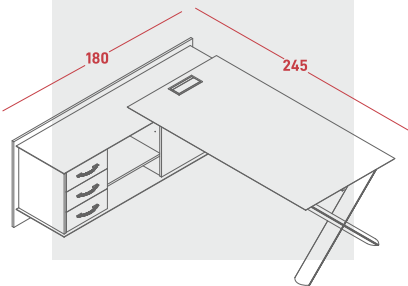

WINO MAKAM TAKIMI

İnovatif bir tarzla tasarlanan **Wino**, yönetici ofislerini keskin, dinamik çizgileriyle yeniden tanımlıyor. Yönetici alanlarında iletişimi güçlendirmeye yardımcı olan, inovasyona değer veren yöneticilerin ihtiyaçlarına bütünlüklü teknoloji çözümleriyle cevap veriyor.

*Designed with an innovative style, **Wino** redefines its executive offices with its dynamic lines. It responds to the needs of managers who value innovation by helping to strengthen communication by increasing sincerity in executive areas with integrated technology solutions.*

245x180x77
225x180x77
205x180x77
185x180x77
65x180x77

180x45x87
200x45x87

60x50x45