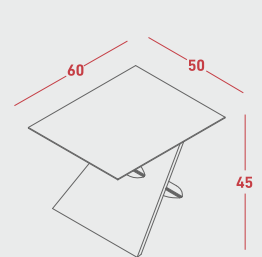

WINO MAKAM TAKIMI

İnovatif bir tarzla tasarlanan **Wino**, yönetici ofislerini keskin, dinamik çizgileriyle yeniden tanımlıyor. Yönetici alanlarında iletişimi güçlendirmeye yardımcı olan, inovasyona değer veren yöneticilerin ihtiyaçlarına bütünlüklü teknoloji çözümleriyle cevap veriyor.

*Designed with an innovative style, **Wino** redefines its executive offices with its dynamic lines. It responds to the needs of managers who value innovation by helping to strengthen communication by increasing sincerity in executive areas with integrated technology solutions.*

245x180x77
225x180x77
205x180x77
185x180x77
65x180x77

180x45x87
200x45x87

60x50x45