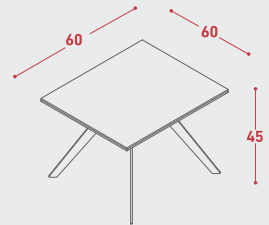

03

240x90x75

240x45x80

60x60x45

### ETAJERLİ MASA

*desk*

240x90x75