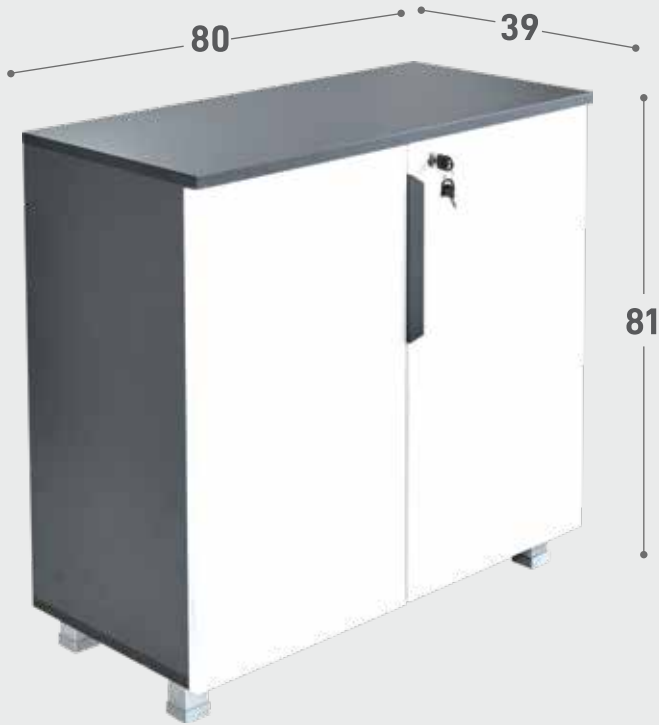

### DOLAP

*cabinet*

160x39x81

CAGINOFIS