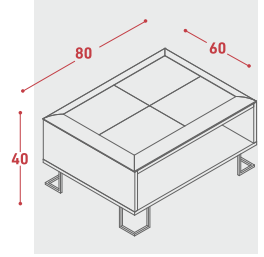

CROSS MAKAM TAKIMI

Klasik çizgilerin, çapraz ahşap desenlerinin ve maskülen dizaynın hayat buldurduğu **Cross** Masa Takımın'da altın rengi, metal kulpları, armalar ve ayakları şıklığı tamamlayıcı birer aksesuar haline dönüşüyor!

*Designed with inspiration from nature, the **Cross** executive series combines modern and classical style with a wooden, metal and marble structure as a whole.*

228x98x75

218x40x91

90x50x75

80x60x40