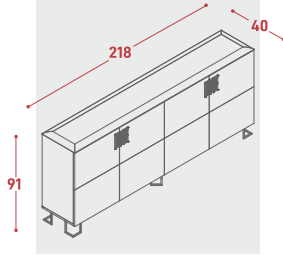

CROSS MAKAM TAKIMI

Klasik çizgilerin, çapraz ahşap desenlerinin ve maskülen dizaynın hayat buldurduğu **Cross** Masa Takımın'da altın rengi, metal kulpları, armalar ve ayakları şıklığı tamamlayıcı birer aksesuar haline dönüşüyor!

*Designed with inspiration from nature, the **Cross** executive series combines modern and classical style with a wooden, metal and marble structure as a whole.*

228x98x75

218x40x91

90x50x75

80x60x40