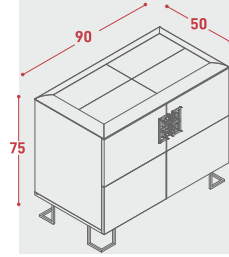

CROSS MAKAM TAKIMI

Klasik çizgilerin, çapraz ahşap desenlerinin ve maskülen dizaynın hayat buldurduğu **Cross** Masa Takımın'da altın rengi, metal kulpları, armalar ve ayakları şıklığı tamamlayıcı birer aksesuar haline dönüşüyor!

*Designed with inspiration from nature, the **Cross** executive series combines modern and classical style with a wooden, metal and marble structure as a whole.*

228x98x75

218x40x91

90x50x75

80x60x40