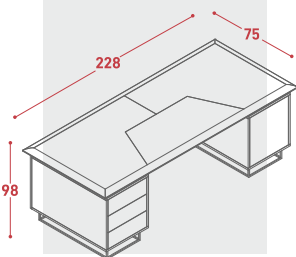

CROSS MAKAM TAKIMI

Klasik çizgilerin, çapraz ahşap desenlerinin ve maskülen dizaynın hayat buldurduğu **Cross** Masa Takımın'da altın rengi, metal kulpları, armalar ve ayakları şıklığı tamamlayıcı birer aksesuar haline dönüşüyor!

*Designed with inspiration from nature, the **Cross** executive series combines modern and classical style with a wooden, metal and marble structure as a whole.*

228x98x75

218x40x91

90x50x75

80x60x40