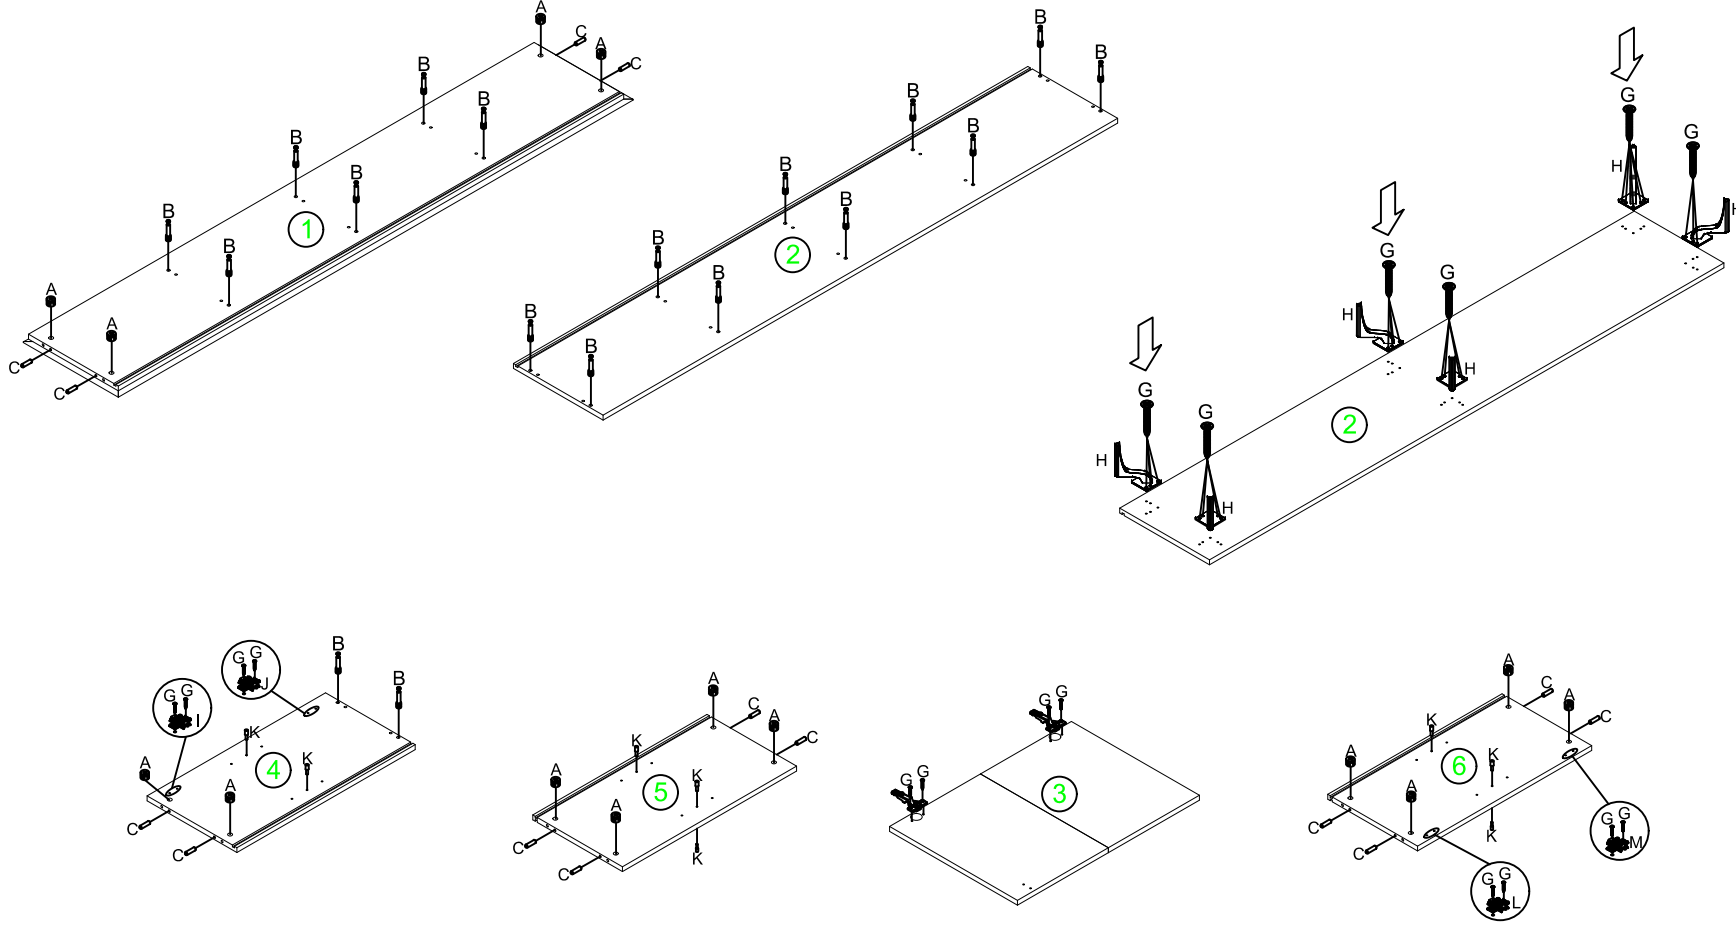

CROSS DOLAP

CAGIN
OFİSİ MOBİLYA

	A	B	C	D	E	F	G	H	I	J	K	L	M	N	O	P	R	S	T
	20 ADET	20 ADET	20 ADET	18 ADET	4 ADET	20 ADET	48 ADET	6 ADET	2 ADET	2 ADET	16 ADET	2 ADET	2 ADET	8 ADET	16 ADET				

CROSS DOLAP

CROSS ETEJER

CAGIN
OFİSİ MOBİLYA

A	B	C	D	E	F	G	H	I	J	K	L	M	N	O	P	R	S	T
8 ADET	8 ADET	8 ADET	12 ADET	2 ADET	8 ADET	20 ADET	4 ADET	2 ADET	2 ADET	4 ADET	4 ADET	4 ADET						

CROSS ETEJER

CROSS MASA

CAGIN
OFİSİ MOBİLYA

	A	B	C	D	E	F	G	H	I	J	K	L	M	N	O	P	R	S	T
	20 ADET	20 ADET	20 ADET	1 ADET	8 ADET	20 ADET	10 ADET	8 ADET	1 ADET	1 ADET	6 ADET	24 ADET							

CROSS MASA

CROSS SEHPA

MINİFIX TAPALARINI, MINİFİZ GÖVDELERİNİN ÜZERİNE KOYUNUZ